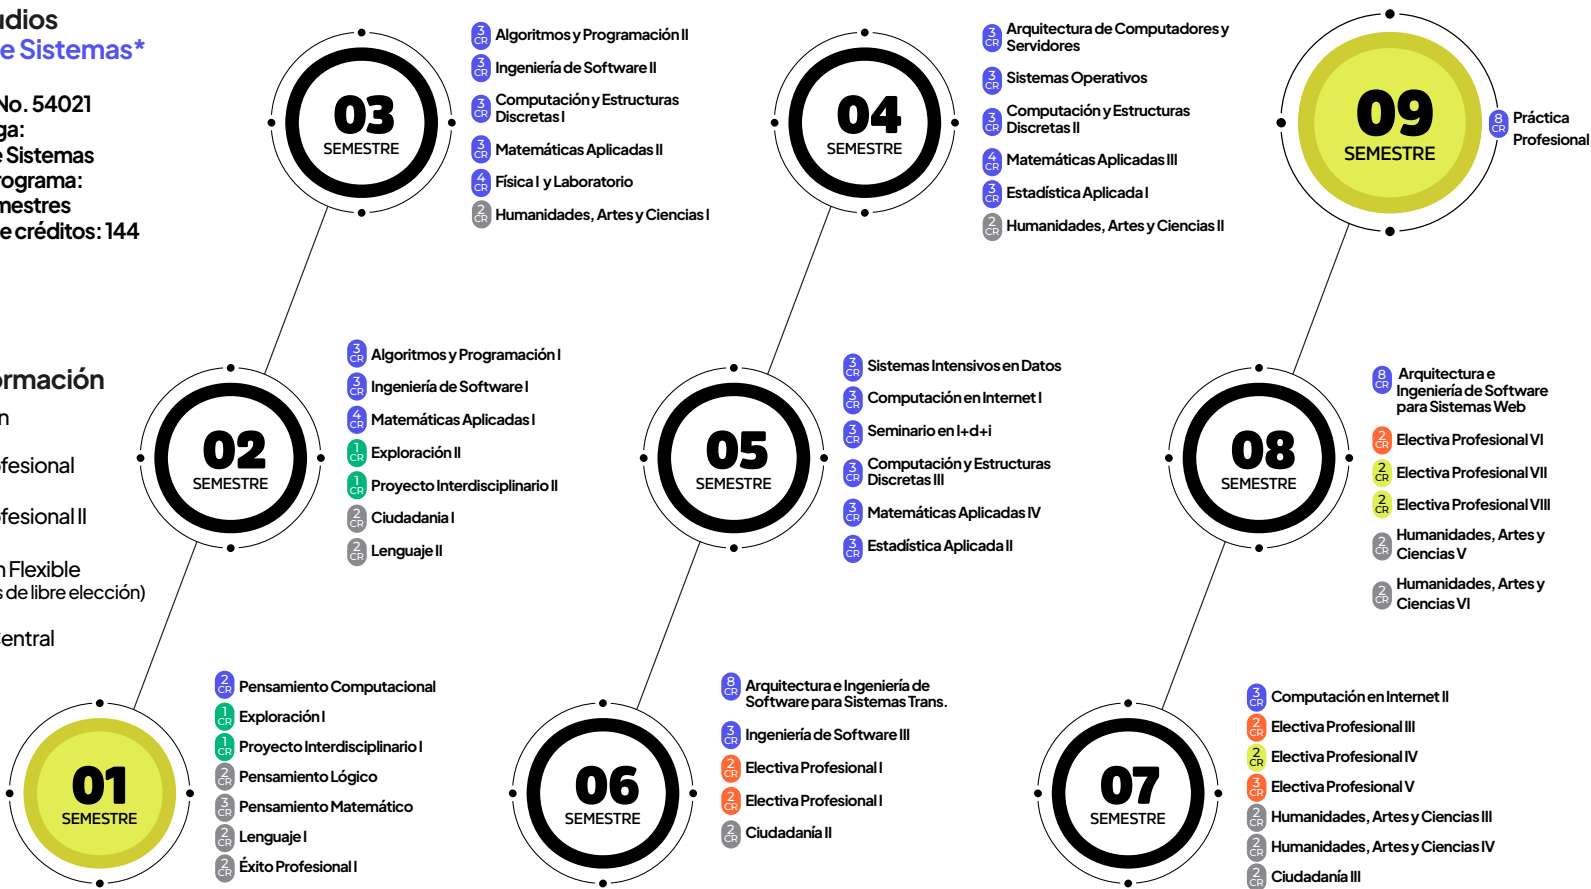

¡Atrévete a llegar más lejos!

Ingeniería de Sistemas Trayectoria Formativa*

Núcleo Profesional

Del programa
84 créditos - 58%

- Arquitectura e Ingeniería de Software - 15 créditos
- Sistemas Transaccionales y Web - 19 créditos
- Fundamentación en Algoritmos y Programación - 11 créditos
- Infraestructura Computacional - 6 créditos
- Investigación - 3 créditos
- Matemáticas y Ciencias - 30

¡Descubre y conoce más!
4 créditos - 3%

Núcleo de Trayectorias Flexibles

Proyección de libre elección
6 créditos - 4%

Práctica Profesional Integradora

10 créditos - 7%

Certifica tus Competencias Profesionales con:

encora
Desarrollador(a)
Full Stack

PERFICIENT
Arquitecto(a)
de Software

GREENSOQA
Calidad
de Software

Qubika
Inteligencia Artificial y
Analítica de Datos

FORTINET
Ciberseguridad

Plan de Estudios Ingeniería de Sistemas*

Código SNIES No. 54021
Título que otorga:
Ingeniero(a) de Sistemas
Duración del programa:
4,5 años / 9 semestres
Número total de créditos: 144

Líneas de formación

- Exploración
- Núcleo Profesional
- Núcleo Profesional II
- Proyección Flexible (Trayectorias de libre elección)
- Currículo Central