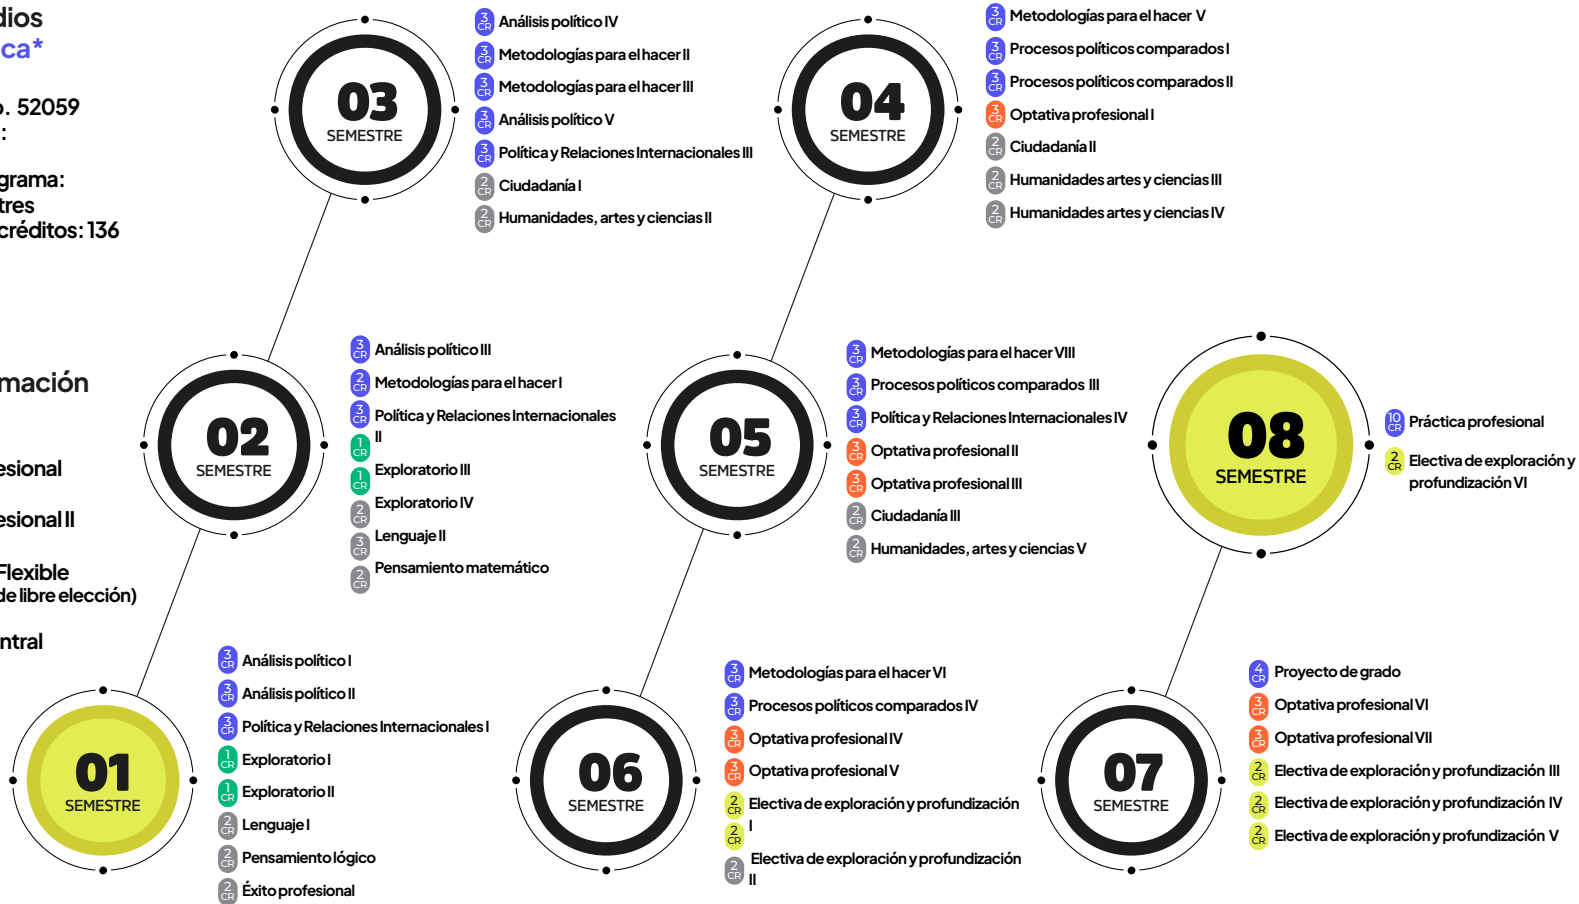

Plan de Estudios Ciencia Política*

Código SNIES No. 52059
Título que otorga:
Politólogo(a)
Duración del programa:
4 años / 8 semestres
Número total de créditos: 136

Líneas de formación

- Exploración
- Núcleo Profesional
- Núcleo Profesional II
- Proyección Flexible (Trayectorias de libre elección)
- Currículo Central