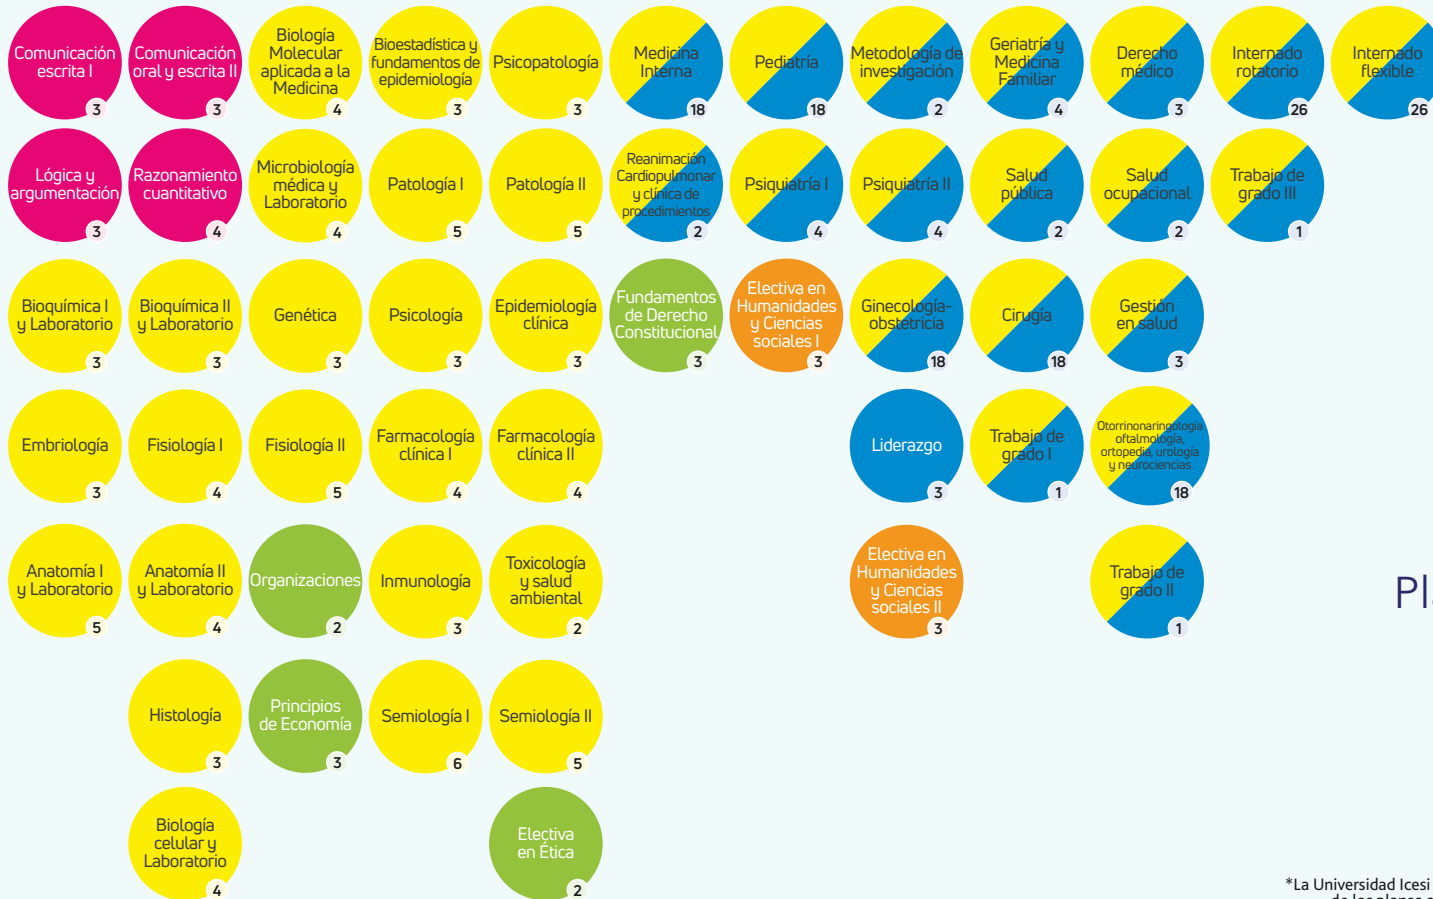

¡INSCRÍBETE!

**ACTIVA
LO MEJOR
DE TI**

UNIVERSIDAD
ICESI
TU FUTURO A OTRO NIVEL

MEDICINA

Facultad de Ciencias de la Salud

DESCUBRE
MÁS

Explora **Nuestro Programa**

El programa de Medicina de la Universidad Icesi garantiza la calidad educativa a través de su Acreditación de Alta Calidad Institucional y su convenio exclusivo con la Fundación Valle del Lili y otras instituciones de salud. Los estudiantes se benefician de instalaciones y centros de excelencia en salud, como el Centro de Simulación y Entrenamiento Clínico Continuo avalado por la American Heart Association, para adquirir habilidades clínicas y profesionalismo de alto nivel en su formación médica.

Continuar sus estudios académicos en el país o en el exterior (especialización clínica, maestría o doctorado).

Iniciar una carrera como investigador en el área clínica, las ciencias biomédicas y la salud pública.

Ampliar su perfil profesional en áreas como la docencia, la auditoría médica, la salud pública y la administración de la salud

Este programa
tiene una tasa de
ocupación de **100%**

*Este porcentaje corresponde a la ocupación de los graduados localizados que trabajan y/o estudian (Nov, 2023).

Semestre I Semestre II Semestre III Semestre IV Semestre V Semestre VI Semestre VII Semestre VIII Semestre IX Semestre X Semestre XI Semestre XII

Líneas de formación

- Lenguajes
- Experticia disciplinar
- Trabajo
- Artes, Ciencias y Humanidades
- Ciudadanía