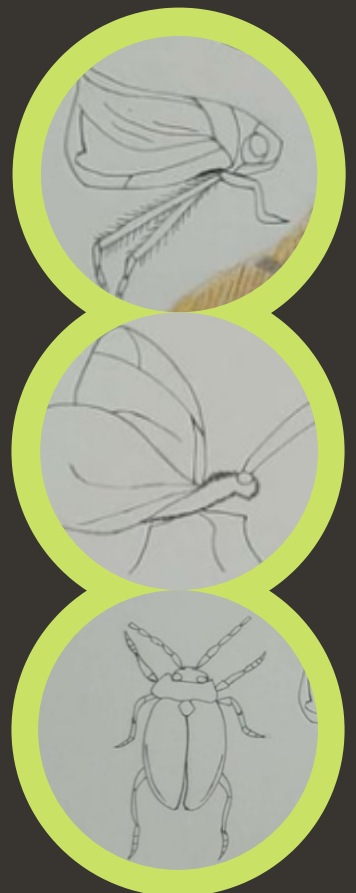

# Nyctidromus albicollis

GUARDACAMINOS COMÚN

Según la lista roja de la UICN se encuentra en la categoría LC (1).

Ave nocturna, crepuscula. Decorado con gris, oro y marrón. Ojos color marrón oscuro, pico negro y patas grisáceas. Mide de 22 a 28 cm y llegan a pesar entre 44 y 87 g (2).

Se distribuye a lo largo de Centro y Suramérica desde el sur de Texas y México hasta el norte de Argentina y Brasil en bosques con arbustos. Está hasta los 2.300 m de altura (2).

Su dieta esta basada principalmente en escarabajos (Coleoptera), polillas y mariposas (Lepidoptera), abejas y avispas (Hymenoptera), hormigas (Formicidae), saltamontes y grillos (Orthoptera) (2).

Por lo general en su época reproductiva que según estudios se ha reportado desde el mes de marzo hasta noviembre, esto depende de su ubicación, estos ponen de uno a dos huevos según la región donde se encuentre. Sus huevos son de color crema con manchas marrones dispersas con una medida de 30,2 a 22,3 mm (3).